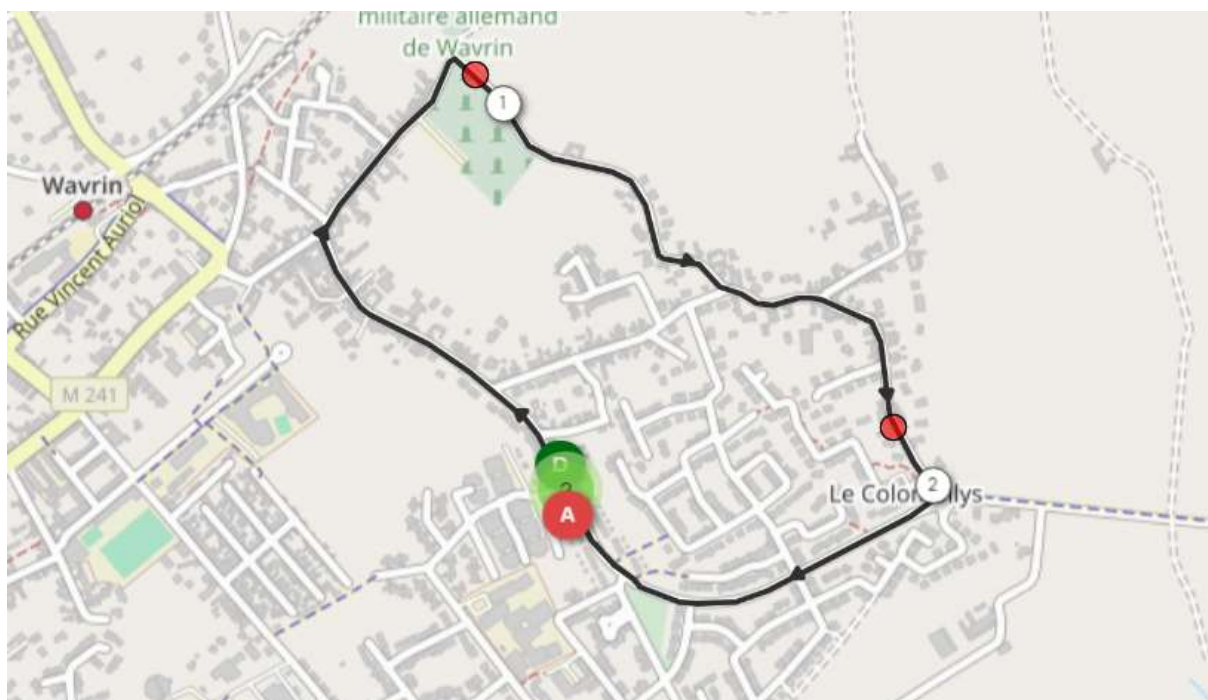

Plan du circuit

Rappel : Les rues concernées par la course sont :
Rue Raymond Poincaré / rue Faidherbe / rue Clémenceau

Informations sur les déviations sur www.cyclo.club.wavrin.fr rubriques GP cycliste et sur notre page  CCWavrin